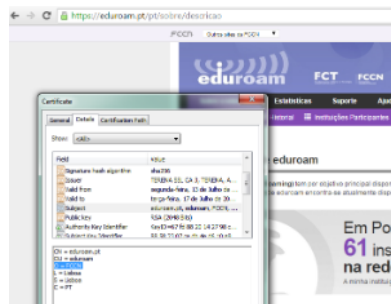

- **Extended Validation (EV)**

O que é necessário para pedir um certificado ?

1º Validar que pertence a uma entidade participante do serviço TCS

- Agência de Avaliação e Acreditação do Ensino Superior
- C.E.U - Cooperativa de Ensino Universitário, CRL
- COFAC - Universidade Lusófona de Humanidades e Tenologias
- EIA – Ensino, Investigação e Administração, SA
- Escola Superior de Enfermagem de Coimbra
- Escola Superior de Enfermagem de Lisboa
- Escola Superior de Hotelaria e Turismo do Estoril
- Escola Superior Náutica Infante D. Henrique
- Fundação para a Ciência e a Tecnologia
- FCT - Unidade FCCN - Computação Científica Nacional
- Fundação Ensino e Cultura Fernando Pessoa
- INESC ID
- INL – International Iberian Nanotechnology Laboratory
- Instituto Politécnico da Guarda
- Instituto Politécnico de Beja
- Instituto Politécnico de Bragança
- Instituto Politécnico de Castelo Branco
- Instituto Politécnico de Coimbra
- Instituto Politécnico de Leiria
- Instituto Politécnico de Lisboa
- Instituto Politécnico de Santarém
- Instituto Politécnico de Setúbal
- Instituto Politécnico de Tomar
- Instituto Politécnico de Viana do Castelo
- Instituto Politécnico do Cávado e do Ave